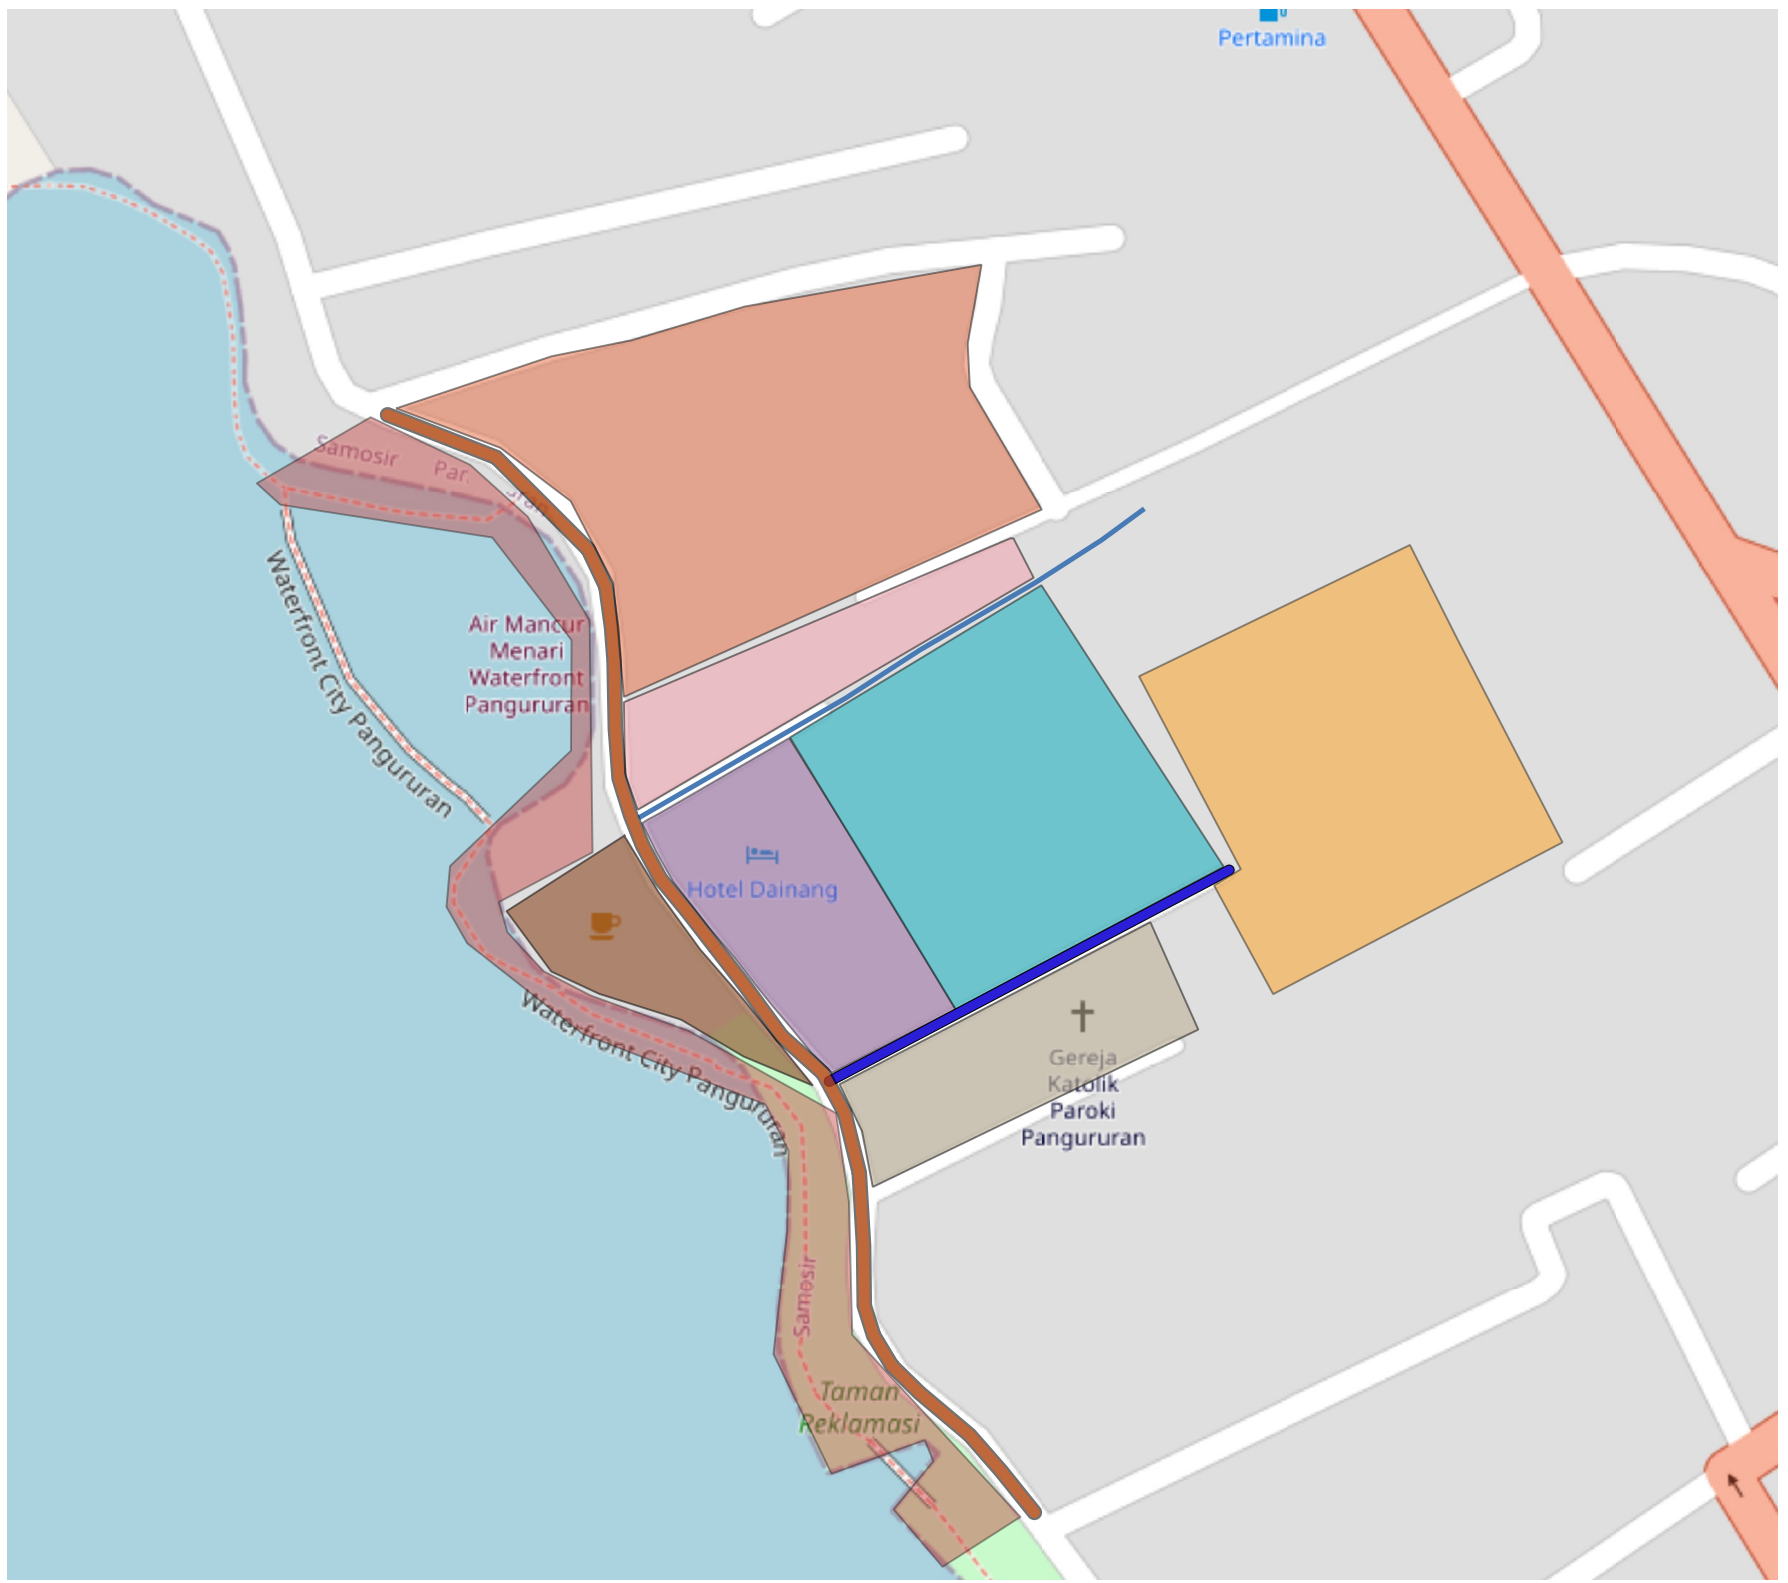

PETA LAHAN RENCANA INDUK KAWASAN

LEGENDA :

- Danau Toba
- Waterfront City Pangururan
- Jalan Putri Lopian
- Perguruan Santo Mikhael Pangururan
- Gereja
- Tanah Penduduk
- Perumahan Warga
- Sungai
- Jalan Ke Perguruan Santo Mikhael Pangururan
- Hotel Josua
- Hotel Dainang (Lokasu yang diusulkan)
- Resto Dainang Paradehon

Pemohon/Diketahui oleh _____ Digambar oleh
Ferdinan Sitindaon, ST

Lokasi Desa Pardomuan, Kec. Pangururan Kab. Samosir