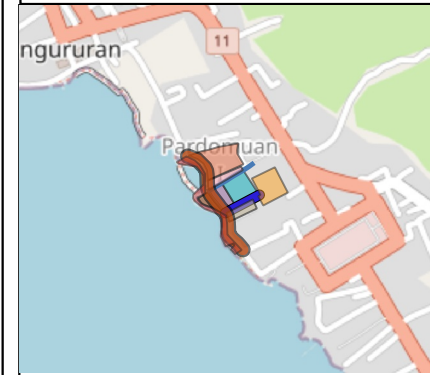

PETA LAHAN RENCANA INDUK KAWASAN

LEGENDA :

- Danau Toba
- Waterfront City Pangururan
- Jalan Putri Lopian
- Perguruan Santo Mikhael Pangururan
- Gereja
- Tanah Penduduk
- Perumahan Warga
- Sungai
- Jalan Ke Perguruan Santo Mikhael Pangururan
- Hotel Josua
- Hotel Dainang (Lokasu yang diusulkan)
- Resto Dainang Paradehon

Pemohon/Diketahui oleh _____ Digambar oleh
Ferdinan Sitindaon, ST

Lokasi Desa Pardomuan, Kec. Pangururan Kab. Samosir